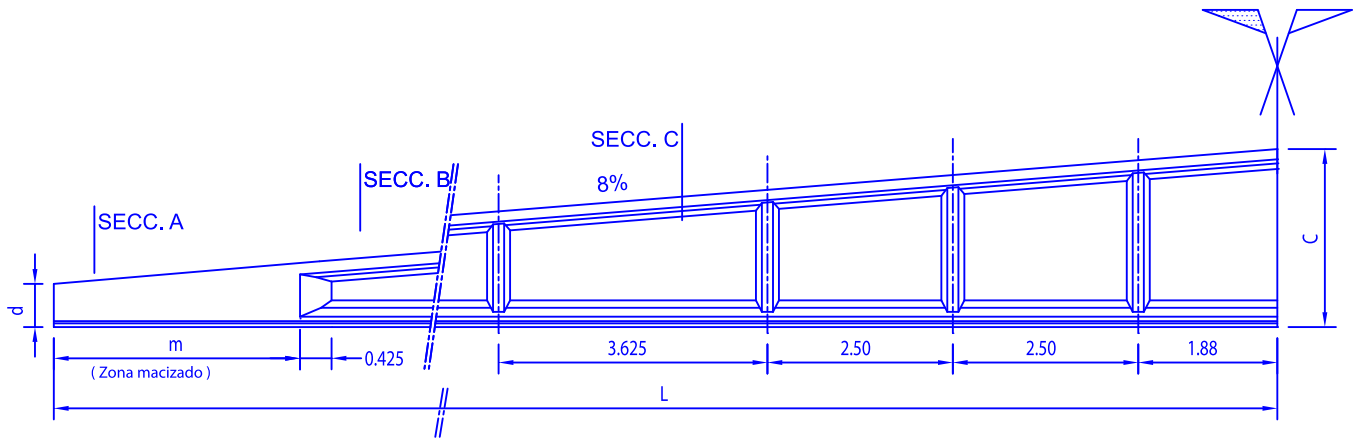

L	Variable (Max. 18.5 m.)
m	Variable (Max. 2.60 m.)
C	150, 160, 170, 180, 190, 200, 210, 220, 230, 235 cm
d	Variable (Min. 50 cm)

Dimensiones estándar	
L	Variable (Max. 17.5m.)
m	Variable (Max. 3.00 m.)
C	155, 165, 175, 185, 195, 205, 215, 225, 235 cm
d	Variable (Min. 60cm.)
RIGIDIZADOR	Opcional (Según calculo)

SECCIÓN A
1.20 (cm)

RIGIDIZADOR

SECCIÓN C
1.20 (cm)

SECCIÓN B
1.20 (cm)

Dimensiones estándar	
L	Variable (Max. 27.5m.)
m	Variable (Máx. 3.32m.)
C	140, 170, 180, 190, 200, 210, 220, 230, 240, 250, 260 cm
d	Variable (Min. 48.5cm.)
RIGIDIZADOR	Opcional (Según calculo)

SECCIÓN A

1.20 (cm)

RIGIDIZADOR

SECCIÓN C

1.20 (cm)

SECCIÓN B

(cm)

Dimensiones estándar	
L	Variable (Max. 27.5m.)
m	Variable (Max. 2.25m.)
C	150, 180, 190, 200, 210, 220, 230, 240, 250, 260, 270 cm
d	Variable (Min. 58.5cm.)
RIGIDIZADOR	Opcional (Según calculo)

PRODUCTO VIGAS DOBLE PTE	REV. Nov 07	ESC. S/E	Nº FICHA 2.06
	DEL.	UDS. varios	
DENOMINACIÓN VIGA TAUVER			REF. VT

SECCIÓN
1.20 (cm)

Dimensiones estándar	
L	Variable (Max. 8m.)
C	78, 84, 90, 96, 102, 112, 118, 124, 130, 136 cm
d	Variable (Min. 30cm.)