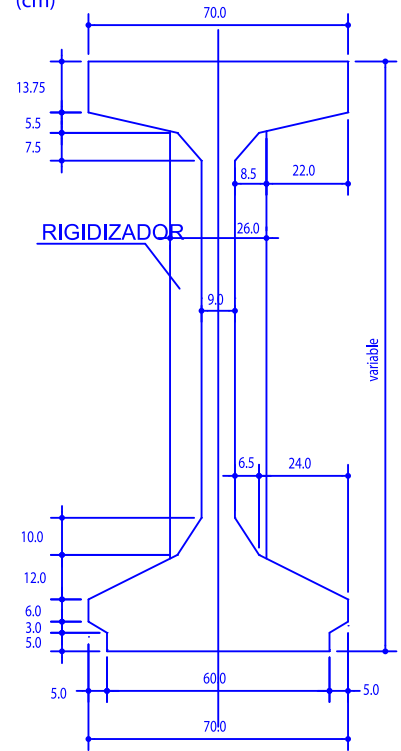

L	Variable (Max. 18.5 m.)
m	Variable (Max. 2.60 m.)
C	150, 160, 170, 180, 190, 200, 210, 220, 230, 235 cm
d	Variable (Min. 50 cm)

Dimensiones estándar	
L	Variable (Max. 17.5m.)
m	Variable (Max. 3.00 m.)
C	155, 165, 175, 185, 195, 205, 215, 225, 235 cm
d	Variable (Min. 60cm.)
RIGIDIZADOR	Opcional (Según calculo)

SECCIÓN A
1.20 (cm)

RIGIDIZADOR

SECCIÓN C
1.20 (cm)

SECCIÓN B
1.20 (cm)

Dimensiones estándar	
L	Variable (Max. 27.5m.)
m	Variable (Máx. 3.32m.)
C	140, 170, 180, 190, 200, 210, 220, 230, 240, 250, 260 cm
d	Variable (Min. 48.5cm.)
RIGIDIZADOR	Opcional (Según calculo)

SECCIÓN A

1.20 (cm)

RIGIDIZADOR

SECCIÓN C

1.20 (cm)

SECCIÓN B

(cm)

Dimensiones estándar	
L	Variable (Max. 27.5m.)
m	Variable (Max. 2.25m.)
C	150, 180, 190, 200, 210, 220, 230, 240, 250, 260, 270 cm
d	Variable (Min. 58.5cm.)
RIGIDIZADOR	Opcional (Según calculo)

PRODUCTO VIGAS DOBLE PTE	REV. Nov 07	ESC. S/E	Nº FICHA 2.06
	DEL.	UDS. varios	
DENOMINACIÓN VIGA TAUVER			REF. VT

SECCIÓN
1.20 (cm)

Dimensiones estándar	
L	Variable (Max. 8m.)
C	78, 84, 90, 96, 102, 112, 118, 124, 130, 136 cm
d	Variable (Min. 30cm.)