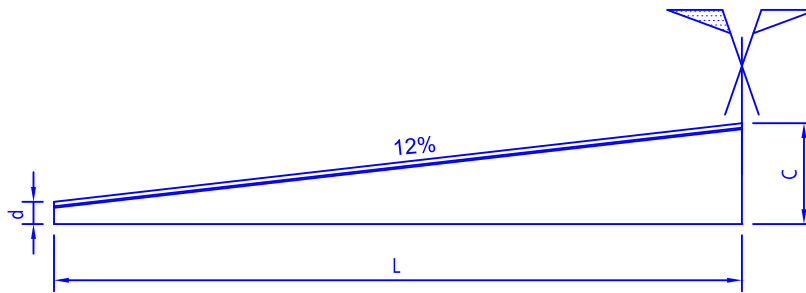

SECCIÓN A
1.20 (cm)

RIGIDIZADOR

SECCIÓN C
1.20 (cm)

SECCIÓN B
1.20 (cm)

Dimensiones estándar	
L	Variable (Max. 27.5m.)
m	Variable (Máx. 3.32m.)
C	140, 170, 180, 190, 200, 210, 220, 230, 240, 250, 260 cm
d	Variable (Min. 48.5cm.)
RIGIDIZADOR	Opcional (Según calculo)

SECCIÓN A

1.20 (cm)

RIGIDIZADOR

SECCIÓN C

1.20 (cm)

SECCIÓN B

(cm)

Dimensiones estándar	
L	Variable (Max. 27.5m.)
m	Variable (Max. 2.25m.)
C	150, 180, 190, 200, 210, 220, 230, 240, 250, 260, 270 cm
d	Variable (Min. 58.5cm.)
RIGIDIZADOR	Opcional (Según calculo)

PRODUCTO VIGAS DOBLE PTE	REV. Nov 07	ESC. S/E	Nº FICHA 2.06
	DEL.	UDS. varios	
DENOMINACIÓN VIGA TAUVER			REF. VT

SECCIÓN
1.20 (cm)

Dimensiones estándar	
L	Variable (Max. 8m.)
C	78, 84, 90, 96, 102, 112, 118, 124, 130, 136 cm
d	Variable (Min. 30cm.)