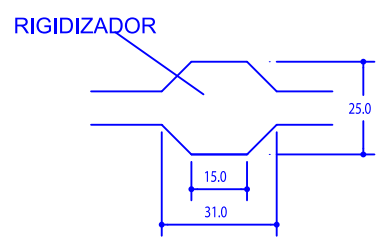

PRODUCTO	VIGAS DOBLE PTE	REV. Nov 07	ESC. S/E	Nº FICHA	2.01
		DEL.	UDS. varios		
DENOMINACIÓN	VIGA DP-1			REF.	DP1

SECCIÓN A
1.20 (cm)

SECCIÓN B
1.20 (cm)

Dimensiones estándar	
L	Variable (Max. 16.25 m)
m	Variable (Máx. 5.75 m.)
C	110, 120, 130, 140, 150, 160, 170, 180, 190 (cm)
d	Variable (Min. 27,5 cm)

PRODUCTO	VIGAS DOBLE PTE	REV. Nov 07	ESC. S/E	Nº FICHA	2.02
		DEL.	UDS. varios		
DENOMINACIÓN	VIGA DP-2			REF.	DP2

SECCIÓN A

1.20 (cm)

SECCIÓN B

1.20 (cm)

SECCIÓN C

1.20 (cm)

Dimensiones estándar

L	Variable (Max. 18.5 m.)
m	Variable (Max. 2.60 m.)
C	150, 160, 170, 180, 190, 200, 210, 220, 230, 235 cm
d	Variable (Min. 50 cm)

Dimensiones estándar	
L	Variable (Max. 17.5m.)
m	Variable (Max. 3.00 m.)
C	155, 165, 175, 185, 195, 205, 215, 225, 235 cm
d	Variable (Min. 60cm.)
RIGIDIZADOR	Opcional (Según calculo)

PRODUCTO VIGAS DOBLE PTE	REV. Nov 07	ESC. S/E	Nº FICHA 2.06
	DEL.	UDS. varios	
DENOMINACIÓN VIGA TAUVER			REF. VT

SECCIÓN
1.20 (cm)

Dimensiones estándar	
L	Variable (Max. 8m.)
C	78, 84, 90, 96, 102, 112, 118, 124, 130, 136 cm
d	Variable (Min. 30cm.)