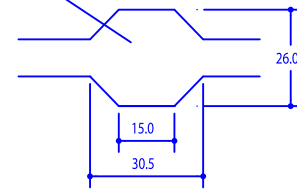

L	Variable (Max. 18.5 m.)
m	Variable (Max. 2.60 m.)
C	150, 160, 170, 180, 190, 200, 210, 220, 230, 235 cm
d	Variable (Min. 50 cm)

Dimensiones estándar	
L	Variable (Max. 17.5m.)
m	Variable (Max. 3.00 m.)
C	155, 165, 175, 185, 195, 205, 215, 225, 235 cm
d	Variable (Min. 60cm.)
RIGIDIZADOR	Opcional (Según calculo)

SECCIÓN A
1.20 (cm)

RIGIDIZADOR

SECCIÓN C
1.20 (cm)

SECCIÓN B
1.20 (cm)

Dimensiones estándar	
L	Variable (Max. 27.5m.)
m	Variable (Máx. 3.32m.)
C	140, 170, 180, 190, 200, 210, 220, 230, 240, 250, 260 cm
d	Variable (Min. 48.5cm.)
RIGIDIZADOR	Opcional (Según calculo)

SECCIÓN A

1.20 (cm)

RIGIDIZADOR

SECCIÓN C

1.20 (cm)

SECCIÓN B

(cm)

Dimensiones estándar	
L	Variable (Max. 27.5m.)
m	Variable (Max. 2.25m.)
C	150, 180, 190, 200, 210, 220, 230, 240, 250, 260, 270 cm
d	Variable (Min. 58.5cm.)
RIGIDIZADOR	Opcional (Según calculo)

PRODUCTO VIGAS DOBLE PTE	REV. Nov 07	ESC. S/E	Nº FICHA 2.06
	DEL.	UDS. varios	
DENOMINACIÓN VIGA TAUVER			REF. VT

SECCIÓN
1.20 (cm)

Dimensiones estándar	
L	Variable (Max. 8m.)
C	78, 84, 90, 96, 102, 112, 118, 124, 130, 136 cm
d	Variable (Min. 30cm.)