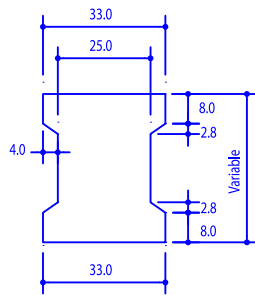

PRODUCTO	VIGAS DOBLE PTE	REV. Nov 07	ESC. S/E	Nº FICHA	2.01
		DEL.	UDS. varios		
DENOMINACIÓN	VIGA DP-1			REF.	DP1

SECCIÓN A
1.20 (cm)

SECCIÓN B
1.20 (cm)

Dimensiones estándar	
L	Variable (Max. 16.25 m)
m	Variable (Máx. 5.75 m.)
C	110, 120, 130, 140, 150, 160, 170, 180, 190 (cm)
d	Variable (Min. 27,5 cm)

PRODUCTO	VIGAS DOBLE PTE	REV. Nov 07	ESC. S/E	Nº FICHA	2.02
		DEL.	UDS. varios		
DENOMINACIÓN	VIGA DP-2			REF.	DP2

SECCIÓN A

1.20 (cm)

SECCIÓN B

1.20 (cm)

SECCIÓN C

1.20 (cm)

Dimensiones estándar

L	Variable (Max. 18.5 m.)
m	Variable (Max. 2.60 m.)
C	150, 160, 170, 180, 190, 200, 210, 220, 230, 235 cm
d	Variable (Min. 50 cm)

Dimensiones estándar	
L	Variable (Max. 17.5m.)
m	Variable (Max. 3.00 m.)
C	155, 165, 175, 185, 195, 205, 215, 225, 235 cm
d	Variable (Min. 60cm.)
RIGIDIZADOR	Opcional (Según calculo)

PRODUCTO VIGAS DOBLE PTE	REV. Nov 07	ESC. S/E	Nº FICHA 2.06
	DEL.	UDS. varios	
DENOMINACIÓN VIGA TAUVER			REF. VT

SECCIÓN
1.20 (cm)

Dimensiones estándar	
L	Variable (Max. 8m.)
C	78, 84, 90, 96, 102, 112, 118, 124, 130, 136 cm
d	Variable (Min. 30cm.)