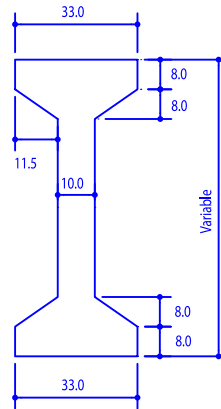

PRODUCTO	VIGAS DOBLE PTE	REV. Nov 07	ESC. S/E	Nº FICHA	2.01
		DEL.	UDS. varios		
DENOMINACIÓN	VIGA DP-1			REF.	DP1

SECCIÓN A
1.20 (cm)

SECCIÓN B
1.20 (cm)

Dimensiones estándar	
L	Variable (Max. 16.25 m)
m	Variable (Máx. 5.75 m.)
C	110, 120, 130, 140, 150, 160, 170, 180, 190 (cm)
d	Variable (Min. 27,5 cm)

PRODUCTO	VIGAS DOBLE PTE	REV. Nov 07	ESC. S/E	Nº FICHA	2.02
		DEL.	UDS. varios		
DENOMINACIÓN	VIGA DP-2			REF.	DP2

SECCIÓN A

1.20 (cm)

SECCIÓN B

1.20 (cm)

SECCIÓN C

1.20 (cm)

Dimensiones estándar

L	Variable (Max. 18.5 m.)
m	Variable (Max. 2.60 m.)
C	150, 160, 170, 180, 190, 200, 210, 220, 230, 235 cm
d	Variable (Min. 50 cm)

Dimensiones estándar	
L	Variable (Max. 17.5m.)
m	Variable (Max. 3.00 m.)
C	155, 165, 175, 185, 195, 205, 215, 225, 235 cm
d	Variable (Min. 60cm.)
RIGIDIZADOR	Opcional (Según calculo)

PRODUCTO VIGAS DOBLE PTE	REV. Nov 07	ESC. S/E	Nº FICHA 2.06
	DEL.	UDS. varios	
DENOMINACIÓN VIGA TAUVER			REF. VT

SECCIÓN
1.20 (cm)

Dimensiones estándar	
L	Variable (Max. 8m.)
C	78, 84, 90, 96, 102, 112, 118, 124, 130, 136 cm
d	Variable (Min. 30cm.)