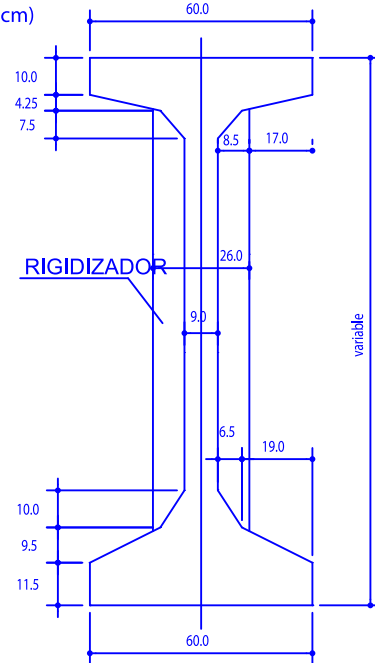

L	Variable (Max. 18.5 m.)
m	Variable (Max. 2.60 m.)
C	150, 160, 170, 180, 190, 200, 210, 220, 230, 235 cm
d	Variable (Min. 50 cm)

Dimensiones estándar	
L	Variable (Max. 17.5m.)
m	Variable (Max. 3.00 m.)
C	155, 165, 175, 185, 195, 205, 215, 225, 235 cm
d	Variable (Min. 60cm.)
RIGIDIZADOR	Opcional (Según calculo)

SECCIÓN A
1.20 (cm)

RIGIDIZADOR

SECCIÓN C
1.20 (cm)

SECCIÓN B
1.20 (cm)

Dimensiones estándar	
L	Variable (Max. 27.5m.)
m	Variable (Máx. 3.32m.)
C	140, 170, 180, 190, 200, 210, 220, 230, 240, 250, 260 cm
d	Variable (Min. 48.5cm.)
RIGIDIZADOR	Opcional (Según calculo)

SECCIÓN A

1.20 (cm)

RIGIDIZADOR

SECCIÓN C

1.20 (cm)

SECCIÓN B

(cm)

Dimensiones estándar	
L	Variable (Max. 27.5m.)
m	Variable (Max. 2.25m.)
C	150, 180, 190, 200, 210, 220, 230, 240, 250, 260, 270 cm
d	Variable (Min. 58.5cm.)
RIGIDIZADOR	Opcional (Según calculo)

PRODUCTO VIGAS DOBLE PTE	REV. Nov 07	ESC. S/E	Nº FICHA 2.06
	DEL.	UDS. varios	
DENOMINACIÓN VIGA TAUVER			REF. VT

SECCIÓN
1.20 (cm)

Dimensiones estándar	
L	Variable (Max. 8m.)
C	78, 84, 90, 96, 102, 112, 118, 124, 130, 136 cm
d	Variable (Min. 30cm.)