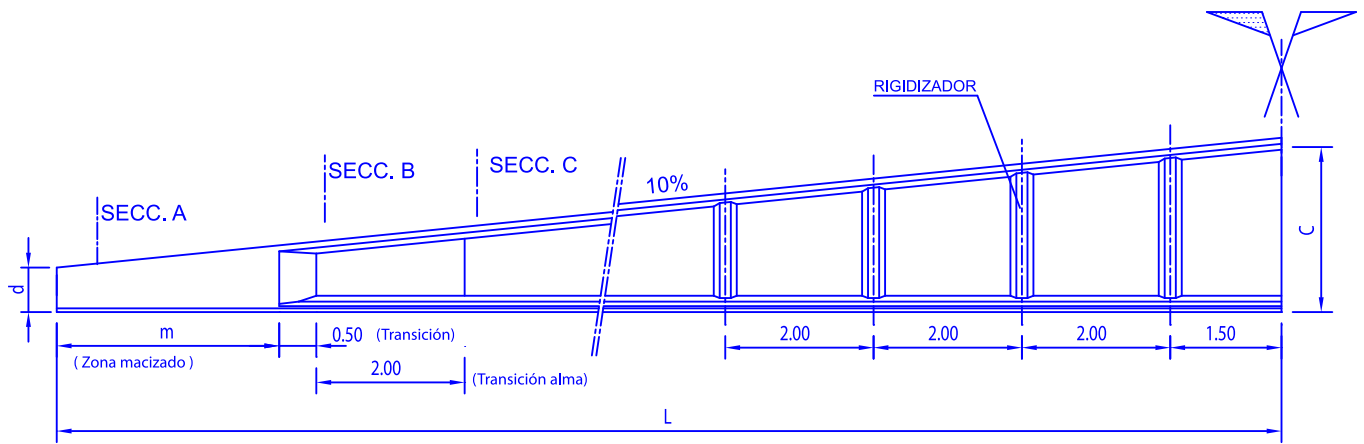

PRODUCTO	VIGAS DOBLE PTE	REV. Nov 07	ESC. S/E	Nº FICHA	2.01
		DEL.	UDS. varios		
DENOMINACIÓN	VIGA DP-1			REF.	DP1

SECCIÓN A
1.20 (cm)

SECCIÓN B
1.20 (cm)

Dimensiones estándar	
L	Variable (Max. 16.25 m)
m	Variable (Máx. 5.75 m.)
C	110, 120, 130, 140, 150, 160, 170, 180, 190 (cm)
d	Variable (Min. 27,5 cm)

PRODUCTO	VIGAS DOBLE PTE	REV. Nov 07	ESC. S/E	Nº FICHA	2.02
		DEL.	UDS. varios		
DENOMINACIÓN	VIGA DP-2			REF.	DP2

SECCIÓN A

1.20 (cm)

SECCIÓN B

1.20 (cm)

SECCIÓN C

1.20 (cm)

Dimensiones estándar

L	Variable (Max. 18.5 m.)
m	Variable (Max. 2.60 m.)
C	150, 160, 170, 180, 190, 200, 210, 220, 230, 235 cm
d	Variable (Min. 50 cm)

Dimensiones estándar	
L	Variable (Max. 17.5m.)
m	Variable (Max. 3.00 m.)
C	155, 165, 175, 185, 195, 205, 215, 225, 235 cm
d	Variable (Min. 60cm.)
RIGIDIZADOR	Opcional (Según calculo)

PRODUCTO VIGAS DOBLE PTE	REV. Nov 07	ESC. S/E	Nº FICHA 2.06
	DEL.	UDS. varios	
DENOMINACIÓN VIGA TAUVER			REF. VT

SECCIÓN
1.20 (cm)

Dimensiones estándar	
L	Variable (Max. 8m.)
C	78, 84, 90, 96, 102, 112, 118, 124, 130, 136 cm
d	Variable (Min. 30cm.)