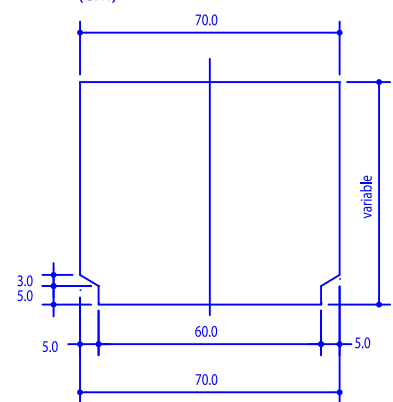

L	Variable (Max. 18.5 m.)
m	Variable (Max. 2.60 m.)
C	150, 160, 170, 180, 190, 200, 210, 220, 230, 235 cm
d	Variable (Min. 50 cm)

Dimensiones estándar	
L	Variable (Max. 17.5m.)
m	Variable (Max. 3.00 m.)
C	155, 165, 175, 185, 195, 205, 215, 225, 235 cm
d	Variable (Min. 60cm.)
RIGIDIZADOR	Opcional (Según calculo)

SECCIÓN A
1.20 (cm)

RIGIDIZADOR

SECCIÓN C
1.20 (cm)

SECCIÓN B
1.20 (cm)

Dimensiones estándar	
L	Variable (Max. 27.5m.)
m	Variable (Máx. 3.32m.)
C	140, 170, 180, 190, 200, 210, 220, 230, 240, 250, 260 cm
d	Variable (Min. 48.5cm.)
RIGIDIZADOR	Opcional (Según calculo)

SECCIÓN A

1.20 (cm)

RIGIDIZADOR

SECCIÓN C

1.20 (cm)

SECCIÓN B

(cm)

Dimensiones estándar	
L	Variable (Max. 27.5m.)
m	Variable (Max. 2.25m.)
C	150, 180, 190, 200, 210, 220, 230, 240, 250, 260, 270 cm
d	Variable (Min. 58.5cm.)
RIGIDIZADOR	Opcional (Según calculo)

PRODUCTO VIGAS DOBLE PTE	REV. Nov 07	ESC. S/E	Nº FICHA 2.06
	DEL.	UDS. varios	
DENOMINACIÓN VIGA TAUVER			REF. VT

SECCIÓN
1.20 (cm)

Dimensiones estándar	
L	Variable (Max. 8m.)
C	78, 84, 90, 96, 102, 112, 118, 124, 130, 136 cm
d	Variable (Min. 30cm.)