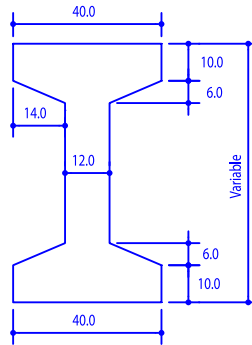

PRODUCTO	VIGAS DOBLE PTE	REV. Nov 07	ESC. S/E	Nº FICHA	2.01
		DEL.	UDS. varios		
DENOMINACIÓN	VIGA DP-1			REF.	DP1

SECCIÓN A
1.20 (cm)

SECCIÓN B
1.20 (cm)

Dimensiones estándar	
L	Variable (Max. 16.25 m)
m	Variable (Máx. 5.75 m.)
C	110, 120, 130, 140, 150, 160, 170, 180, 190 (cm)
d	Variable (Min. 27,5 cm)

PRODUCTO	VIGAS DOBLE PTE	REV. Nov 07	ESC. S/E	Nº FICHA	2.02
		DEL.	UDS. varios		
DENOMINACIÓN	VIGA DP-2			REF.	DP2

SECCIÓN A

1.20 (cm)

SECCIÓN B

1.20 (cm)

SECCIÓN C

1.20 (cm)

Dimensiones estándar

L	Variable (Max. 18.5 m.)
m	Variable (Max. 2.60 m.)
C	150, 160, 170, 180, 190, 200, 210, 220, 230, 235 cm
d	Variable (Min. 50 cm)

Dimensiones estándar	
L	Variable (Max. 17.5m.)
m	Variable (Max. 3.00 m.)
C	155, 165, 175, 185, 195, 205, 215, 225, 235 cm
d	Variable (Min. 60cm.)
RIGIDIZADOR	Opcional (Según calculo)

SECCIÓN A
1.20 (cm)

RIGIDIZADOR

SECCIÓN C
1.20 (cm)

SECCIÓN B
1.20 (cm)

Dimensiones estándar	
L	Variable (Max. 27.5m.)
m	Variable (Máx. 3.32m.)
C	140, 170, 180, 190, 200, 210, 220, 230, 240, 250, 260 cm
d	Variable (Min. 48.5cm.)
RIGIDIZADOR	Opcional (Según calculo)