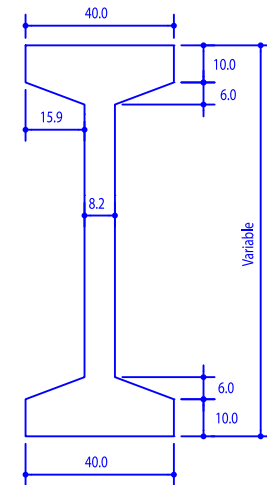

PRODUCTO	VIGAS DOBLE PTE	REV. Nov 07	ESC. S/E	Nº FICHA	2.01
		DEL.	UDS. varios		
DENOMINACIÓN	VIGA DP-1			REF.	DP1

SECCIÓN A
1.20 (cm)

SECCIÓN B
1.20 (cm)

Dimensiones estándar	
L	Variable (Max. 16.25 m)
m	Variable (Máx. 5.75 m.)
C	110, 120, 130, 140, 150, 160, 170, 180, 190 (cm)
d	Variable (Min. 27,5 cm)

PRODUCTO	VIGAS DOBLE PTE	REV. Nov 07	ESC. S/E	Nº FICHA	2.02
		DEL.	UDS. varios		
DENOMINACIÓN	VIGA DP-2			REF.	DP2

SECCIÓN A

1.20 (cm)

SECCIÓN B

1.20 (cm)

SECCIÓN C

1.20 (cm)

Dimensiones estándar

L	Variable (Max. 18.5 m.)
m	Variable (Max. 2.60 m.)
C	150, 160, 170, 180, 190, 200, 210, 220, 230, 235 cm
d	Variable (Min. 50 cm)

Dimensiones estándar	
L	Variable (Max. 17.5m.)
m	Variable (Max. 3.00 m.)
C	155, 165, 175, 185, 195, 205, 215, 225, 235 cm
d	Variable (Min. 60cm.)
RIGIDIZADOR	Opcional (Según calculo)

SECCIÓN A
1.20 (cm)

RIGIDIZADOR

SECCIÓN C
1.20 (cm)

SECCIÓN B
1.20 (cm)

Dimensiones estándar	
L	Variable (Max. 27.5m.)
m	Variable (Máx. 3.32m.)
C	140, 170, 180, 190, 200, 210, 220, 230, 240, 250, 260 cm
d	Variable (Min. 48.5cm.)
RIGIDIZADOR	Opcional (Según calculo)