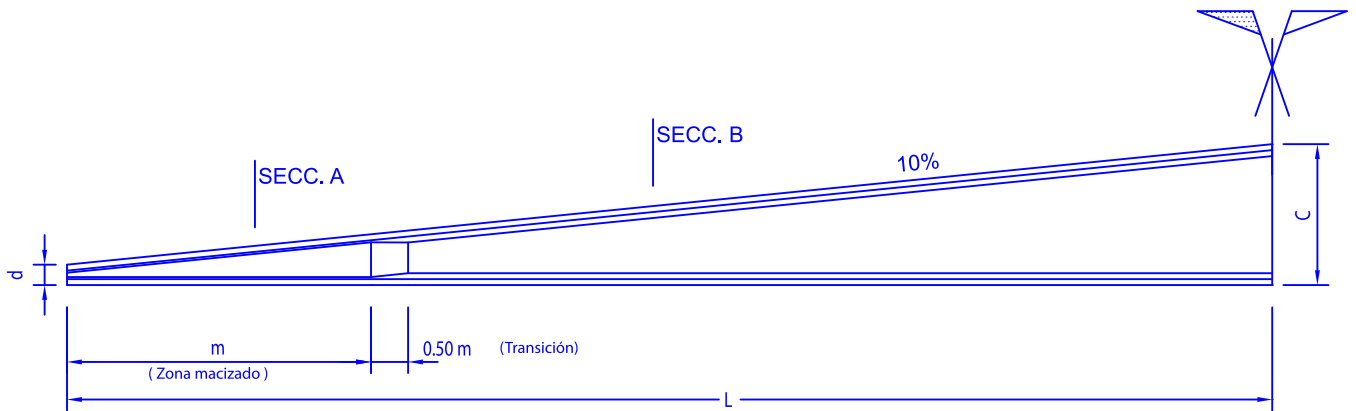

PRODUCTO	VIGAS DOBLE PTE	REV. Nov 07	ESC. S/E	Nº FICHA	2.01
		DEL.	UDS. varios		
DENOMINACIÓN	VIGA DP-1			REF.	DP1

SECCIÓN A
1.20 (cm)

SECCIÓN B
1.20 (cm)

Dimensiones estándar	
L	Variable (Max. 16.25 m)
m	Variable (Máx. 5.75 m.)
C	110, 120, 130, 140, 150, 160, 170, 180, 190 (cm)
d	Variable (Min. 27,5 cm)

PRODUCTO	VIGAS DOBLE PTE	REV. Nov 07	ESC. S/E	Nº FICHA	2.02
		DEL.	UDS. varios		
DENOMINACIÓN	VIGA DP-2			REF.	DP2

SECCIÓN A

1.20 (cm)

SECCIÓN B

1.20 (cm)

SECCIÓN C

1.20 (cm)

Dimensiones estándar

L	Variable (Max. 18.5 m.)
m	Variable (Max. 2.60 m.)
C	150, 160, 170, 180, 190, 200, 210, 220, 230, 235 cm
d	Variable (Min. 50 cm)

Dimensiones estándar	
L	Variable (Max. 17.5m.)
m	Variable (Max. 3.00 m.)
C	155, 165, 175, 185, 195, 205, 215, 225, 235 cm
d	Variable (Min. 60cm.)
RIGIDIZADOR	Opcional (Según calculo)

PRODUCTO VIGAS DOBLE PTE	REV. Nov 07	ESC. S/E	Nº FICHA 2.06
	DEL.	UDS. varios	
DENOMINACIÓN VIGA TAUVER			REF. VT

SECCIÓN
1.20 (cm)

Dimensiones estándar	
L	Variable (Max. 8m.)
C	78, 84, 90, 96, 102, 112, 118, 124, 130, 136 cm
d	Variable (Min. 30cm.)