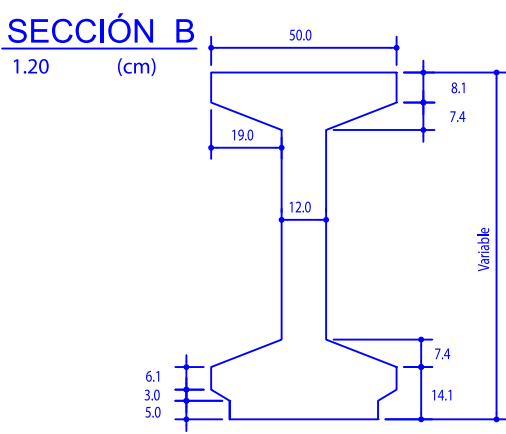

Dimensiones estándar	
L	Variable (Max. 17.5m.)
m	Variable (Max. 3.00 m.)
C	155, 165, 175, 185, 195, 205, 215, 225, 235 cm
d	Variable (Min. 60cm.)
RIGIDIZADOR	Opcional (Según calculo)