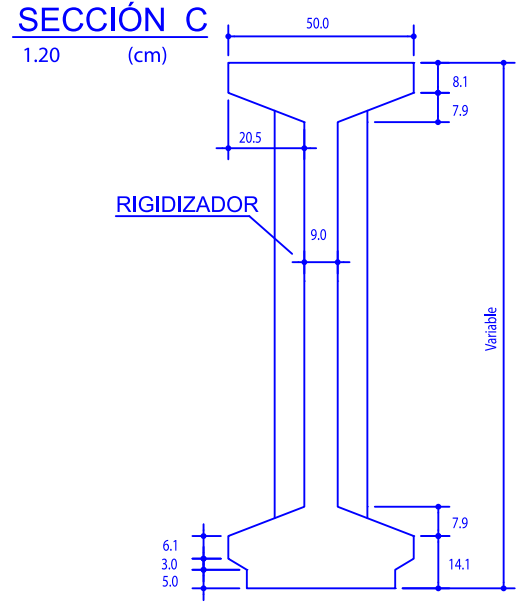

Dimensiones estándar	
L	Variable (Max. 17.5m.)
m	Variable (Max. 3.00 m.)
C	155, 165, 175, 185, 195, 205, 215, 225, 235 cm
d	Variable (Min. 60cm.)
RIGIDIZADOR	Opcional (Según calculo)