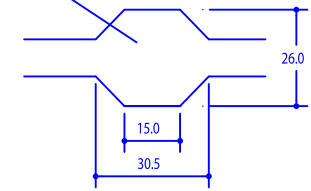

L	Variable (Max. 18.5 m.)
m	Variable (Max. 2.60 m.)
C	150, 160, 170, 180, 190, 200, 210, 220, 230, 235 cm
d	Variable (Min. 50 cm)

Dimensiones estándar	
L	Variable (Max. 17.5m.)
m	Variable (Max. 3.00 m.)
C	155, 165, 175, 185, 195, 205, 215, 225, 235 cm
d	Variable (Min. 60cm.)
RIGIDIZADOR	Opcional (Según calculo)

SECCIÓN A
1.20 (cm)

RIGIDIZADOR

SECCIÓN C
1.20 (cm)

SECCIÓN B
1.20 (cm)

Dimensiones estándar	
L	Variable (Max. 27.5m.)
m	Variable (Máx. 3.32m.)
C	140, 170, 180, 190, 200, 210, 220, 230, 240, 250, 260 cm
d	Variable (Min. 48.5cm.)
RIGIDIZADOR	Opcional (Según calculo)

SECCIÓN A

1.20 (cm)

RIGIDIZADOR

SECCIÓN C

1.20 (cm)

SECCIÓN B

(cm)

Dimensiones estándar	
L	Variable (Max. 27.5m.)
m	Variable (Max. 2.25m.)
C	150, 180, 190, 200, 210, 220, 230, 240, 250, 260, 270 cm
d	Variable (Min. 58.5cm.)
RIGIDIZADOR	Opcional (Según calculo)

PRODUCTO VIGAS DOBLE PTE	REV. Nov 07	ESC. S/E	Nº FICHA 2.06
	DEL.	UDS. varios	
DENOMINACIÓN VIGA TAUVER			REF. VT

SECCIÓN
1.20 (cm)

Dimensiones estándar	
L	Variable (Max. 8m.)
C	78, 84, 90, 96, 102, 112, 118, 124, 130, 136 cm
d	Variable (Min. 30cm.)