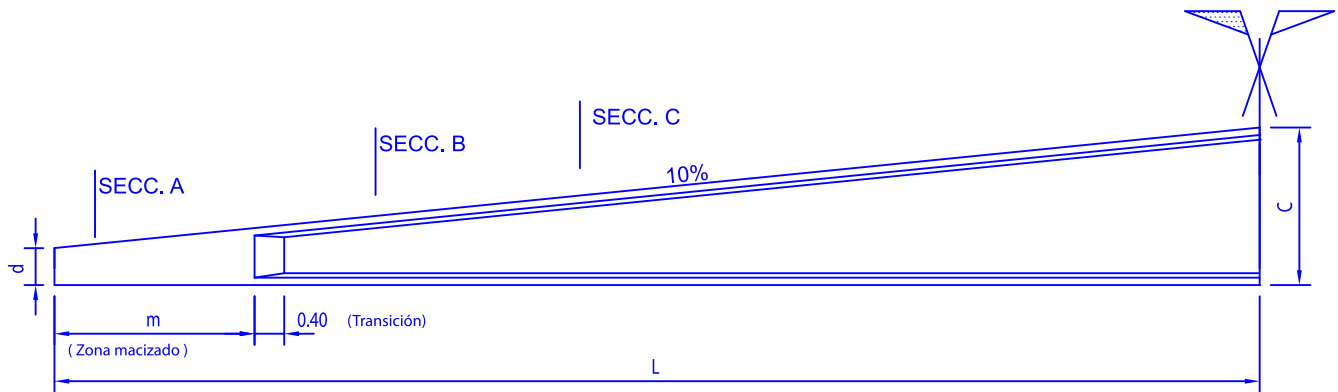

PRODUCTO	VIGAS DOBLE PTE	REV. Nov 07	ESC. S/E	Nº FICHA	2.01
		DEL.	UDS. varios		
DENOMINACIÓN	VIGA DP-1			REF.	DP1

SECCIÓN A
1.20 (cm)

SECCIÓN B
1.20 (cm)

Dimensiones estándar	
L	Variable (Max. 16.25 m)
m	Variable (Máx. 5.75 m.)
C	110, 120, 130, 140, 150, 160, 170, 180, 190 (cm)
d	Variable (Min. 27,5 cm)

PRODUCTO	VIGAS DOBLE PTE	REV. Nov 07	ESC. S/E	Nº FICHA	2.02
		DEL.	UDS. varios		
DENOMINACIÓN	VIGA DP-2			REF.	DP2

SECCIÓN A

1.20 (cm)

SECCIÓN B

1.20 (cm)

SECCIÓN C

1.20 (cm)

Dimensiones estándar

L	Variable (Max. 18.5 m.)
m	Variable (Max. 2.60 m.)
C	150, 160, 170, 180, 190, 200, 210, 220, 230, 235 cm
d	Variable (Min. 50 cm)

Dimensiones estándar	
L	Variable (Max. 17.5m.)
m	Variable (Max. 3.00 m.)
C	155, 165, 175, 185, 195, 205, 215, 225, 235 cm
d	Variable (Min. 60cm.)
RIGIDIZADOR	Opcional (Según calculo)

PRODUCTO VIGAS DOBLE PTE	REV. Nov 07	ESC. S/E	Nº FICHA 2.06
	DEL.	UDS. varios	
DENOMINACIÓN VIGA TAUVER			REF. VT

SECCIÓN
1.20 (cm)

Dimensiones estándar	
L	Variable (Max. 8m.)
C	78, 84, 90, 96, 102, 112, 118, 124, 130, 136 cm
d	Variable (Min. 30cm.)