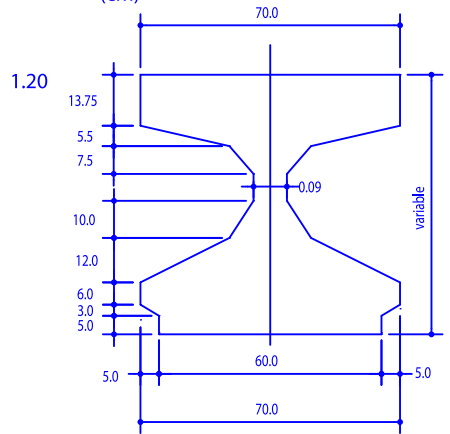

L	Variable (Max. 18.5 m.)
m	Variable (Max. 2.60 m.)
C	150, 160, 170, 180, 190, 200, 210, 220, 230, 235 cm
d	Variable (Min. 50 cm)

Dimensiones estándar	
L	Variable (Max. 17.5m.)
m	Variable (Max. 3.00 m.)
C	155, 165, 175, 185, 195, 205, 215, 225, 235 cm
d	Variable (Min. 60cm.)
RIGIDIZADOR	Opcional (Según calculo)

SECCIÓN A
1.20 (cm)

RIGIDIZADOR

SECCIÓN C
1.20 (cm)

SECCIÓN B
1.20 (cm)

Dimensiones estándar	
L	Variable (Max. 27.5m.)
m	Variable (Máx. 3.32m.)
C	140, 170, 180, 190, 200, 210, 220, 230, 240, 250, 260 cm
d	Variable (Min. 48.5cm.)
RIGIDIZADOR	Opcional (Según calculo)

SECCIÓN A

1.20 (cm)

RIGIDIZADOR

SECCIÓN C

1.20 (cm)

SECCIÓN B

(cm)

Dimensiones estándar	
L	Variable (Max. 27.5m.)
m	Variable (Max. 2.25m.)
C	150, 180, 190, 200, 210, 220, 230, 240, 250, 260, 270 cm
d	Variable (Min. 58.5cm.)
RIGIDIZADOR	Opcional (Según calculo)

PRODUCTO VIGAS DOBLE PTE	REV. Nov 07	ESC. S/E	Nº FICHA 2.06
	DEL.	UDS. varios	
DENOMINACIÓN VIGA TAUVER			REF. VT

SECCIÓN
1.20 (cm)

Dimensiones estándar	
L	Variable (Max. 8m.)
C	78, 84, 90, 96, 102, 112, 118, 124, 130, 136 cm
d	Variable (Min. 30cm.)