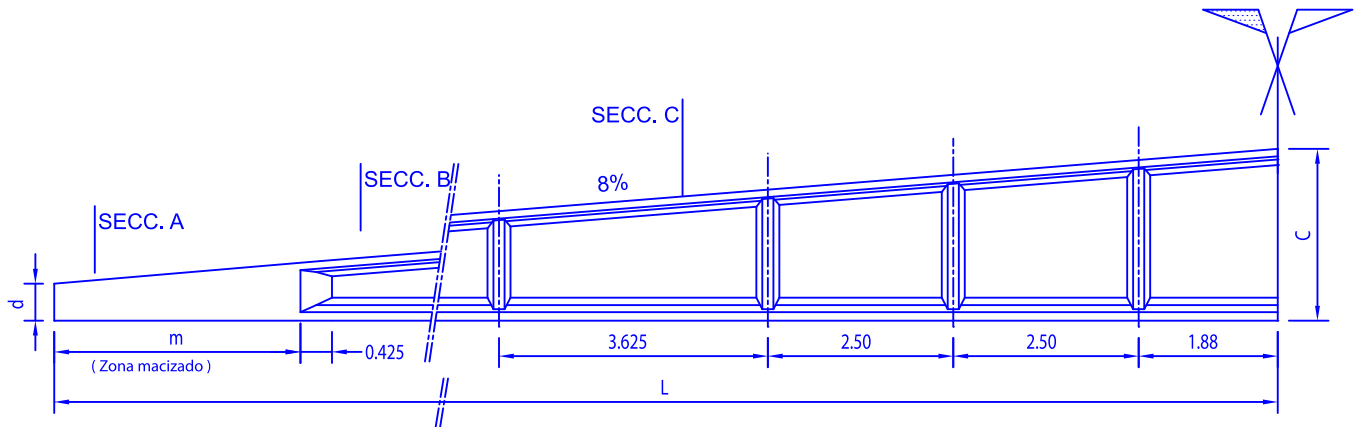

PRODUCTO	VIGAS DOBLE PTE	REV. Nov 07	ESC. S/E	Nº FICHA	2.01
		DEL.	UDS. varios		
DENOMINACIÓN	VIGA DP-1			REF.	DP1

SECCIÓN A
1.20 (cm)

SECCIÓN B
1.20 (cm)

Dimensiones estándar	
L	Variable (Max. 16.25 m)
m	Variable (Máx. 5.75 m.)
C	110, 120, 130, 140, 150, 160, 170, 180, 190 (cm)
d	Variable (Min. 27,5 cm)

L	Variable (Max. 18.5 m.)
m	Variable (Max. 2.60 m.)
C	150, 160, 170, 180, 190, 200, 210, 220, 230, 235 cm
d	Variable (Min. 50 cm)

Dimensiones estándar	
L	Variable (Max. 17.5m.)
m	Variable (Max. 3.00 m.)
C	155, 165, 175, 185, 195, 205, 215, 225, 235 cm
d	Variable (Min. 60cm.)
RIGIDIZADOR	Opcional (Según calculo)

SECCIÓN A
1.20 (cm)

RIGIDIZADOR

SECCIÓN C
1.20 (cm)

SECCIÓN B
1.20 (cm)

Dimensiones estándar	
L	Variable (Max. 27.5m.)
m	Variable (Máx. 3.32m.)
C	140, 170, 180, 190, 200, 210, 220, 230, 240, 250, 260 cm
d	Variable (Min. 48.5cm.)
RIGIDIZADOR	Opcional (Según calculo)

PRODUCTO VIGAS DOBLE PTE	REV. Nov 07	ESC. S/E	Nº FICHA 2.06
	DEL.	UDS. varios	
DENOMINACIÓN VIGA TAUVER			REF. VT

SECCIÓN
1.20 (cm)

Dimensiones estándar	
L	Variable (Max. 8m.)
C	78, 84, 90, 96, 102, 112, 118, 124, 130, 136 cm
d	Variable (Min. 30cm.)