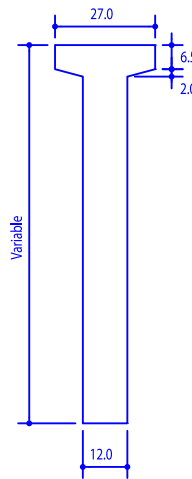

L	Variable (Max. 18.5 m.)
m	Variable (Max. 2.60 m.)
C	150, 160, 170, 180, 190, 200, 210, 220, 230, 235 cm
d	Variable (Min. 50 cm)

Dimensiones estándar	
L	Variable (Max. 17.5m.)
m	Variable (Max. 3.00 m.)
C	155, 165, 175, 185, 195, 205, 215, 225, 235 cm
d	Variable (Min. 60cm.)
RIGIDIZADOR	Opcional (Según calculo)

SECCIÓN A
1.20 (cm)

RIGIDIZADOR

SECCIÓN C
1.20 (cm)

SECCIÓN B
1.20 (cm)

Dimensiones estándar	
L	Variable (Max. 27.5m.)
m	Variable (Máx. 3.32m.)
C	140, 170, 180, 190, 200, 210, 220, 230, 240, 250, 260 cm
d	Variable (Min. 48.5cm.)
RIGIDIZADOR	Opcional (Según calculo)

SECCIÓN A

1.20 (cm)

RIGIDIZADOR

SECCIÓN C

1.20 (cm)

SECCIÓN B

(cm)

Dimensiones estándar	
L	Variable (Max. 27.5m.)
m	Variable (Max. 2.25m.)
C	150, 180, 190, 200, 210, 220, 230, 240, 250, 260, 270 cm
d	Variable (Min. 58.5cm.)
RIGIDIZADOR	Opcional (Según calculo)

PRODUCTO VIGAS DOBLE PTE	REV. Nov 07	ESC. S/E	Nº FICHA 2.06
	DEL.	UDS. varios	
DENOMINACIÓN VIGA TAUVER			REF. VT

SECCIÓN
1.20 (cm)

Dimensiones estándar	
L	Variable (Max. 8m.)
C	78, 84, 90, 96, 102, 112, 118, 124, 130, 136 cm
d	Variable (Min. 30cm.)