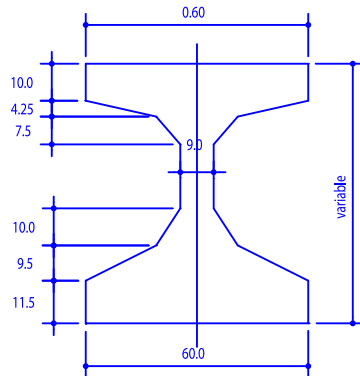

L	Variable (Max. 18.5 m.)
m	Variable (Max. 2.60 m.)
C	150, 160, 170, 180, 190, 200, 210, 220, 230, 235 cm
d	Variable (Min. 50 cm)

Dimensiones estándar	
L	Variable (Max. 17.5m.)
m	Variable (Max. 3.00 m.)
C	155, 165, 175, 185, 195, 205, 215, 225, 235 cm
d	Variable (Min. 60cm.)
RIGIDIZADOR	Opcional (Según calculo)

SECCIÓN A
1.20 (cm)

RIGIDIZADOR

SECCIÓN C
1.20 (cm)

SECCIÓN B
1.20 (cm)

Dimensiones estándar	
L	Variable (Max. 27.5m.)
m	Variable (Máx. 3.32m.)
C	140, 170, 180, 190, 200, 210, 220, 230, 240, 250, 260 cm
d	Variable (Min. 48.5cm.)
RIGIDIZADOR	Opcional (Según calculo)

SECCIÓN A

1.20 (cm)

RIGIDIZADOR

SECCIÓN C

1.20 (cm)

SECCIÓN B

(cm)

Dimensiones estándar	
L	Variable (Max. 27.5m.)
m	Variable (Max. 2.25m.)
C	150, 180, 190, 200, 210, 220, 230, 240, 250, 260, 270 cm
d	Variable (Min. 58.5cm.)
RIGIDIZADOR	Opcional (Según calculo)

PRODUCTO VIGAS DOBLE PTE	REV. Nov 07	ESC. S/E	Nº FICHA 2.06
	DEL.	UDS. varios	
DENOMINACIÓN VIGA TAUVER			REF. VT

SECCIÓN
1.20 (cm)

Dimensiones estándar	
L	Variable (Max. 8m.)
C	78, 84, 90, 96, 102, 112, 118, 124, 130, 136 cm
d	Variable (Min. 30cm.)