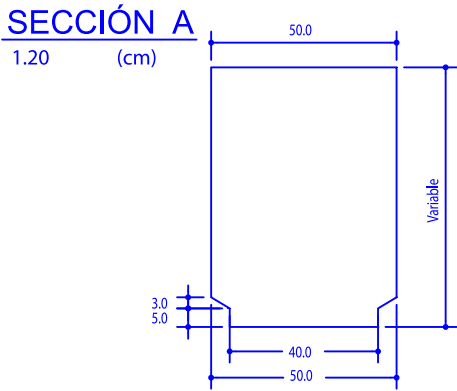

PRODUCTO	VIGAS DOBLE PTE	REV. Nov 07	ESC. S/E	Nº FICHA	2.01
		DEL.	UDS. varios		
DENOMINACIÓN	VIGA DP-1			REF.	DP1

SECCIÓN A
1.20 (cm)

SECCIÓN B
1.20 (cm)

Dimensiones estándar	
L	Variable (Max. 16.25 m)
m	Variable (Máx. 5.75 m.)
C	110, 120, 130, 140, 150, 160, 170, 180, 190 (cm)
d	Variable (Min. 27,5 cm)

PRODUCTO	VIGAS DOBLE PTE	REV. Nov 07	ESC. S/E	Nº FICHA	2.02
		DEL.	UDS. varios		
DENOMINACIÓN	VIGA DP-2			REF.	DP2

SECCIÓN A

1.20 (cm)

SECCIÓN B

1.20 (cm)

SECCIÓN C

1.20 (cm)

Dimensiones estándar

L	Variable (Max. 18.5 m.)
m	Variable (Max. 2.60 m.)
C	150, 160, 170, 180, 190, 200, 210, 220, 230, 235 cm
d	Variable (Min. 50 cm)

Dimensiones estándar	
L	Variable (Max. 17.5m.)
m	Variable (Max. 3.00 m.)
C	155, 165, 175, 185, 195, 205, 215, 225, 235 cm
d	Variable (Min. 60cm.)
RIGIDIZADOR	Opcional (Según calculo)

PRODUCTO VIGAS DOBLE PTE	REV. Nov 07	ESC. S/E	Nº FICHA 2.06
	DEL.	UDS. varios	
DENOMINACIÓN VIGA TAUVER			REF. VT

SECCIÓN
1.20 (cm)

Dimensiones estándar	
L	Variable (Max. 8m.)
C	78, 84, 90, 96, 102, 112, 118, 124, 130, 136 cm
d	Variable (Min. 30cm.)