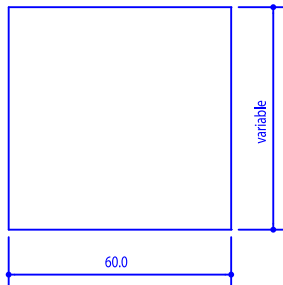

SECCIÓN A
1.20 (cm)